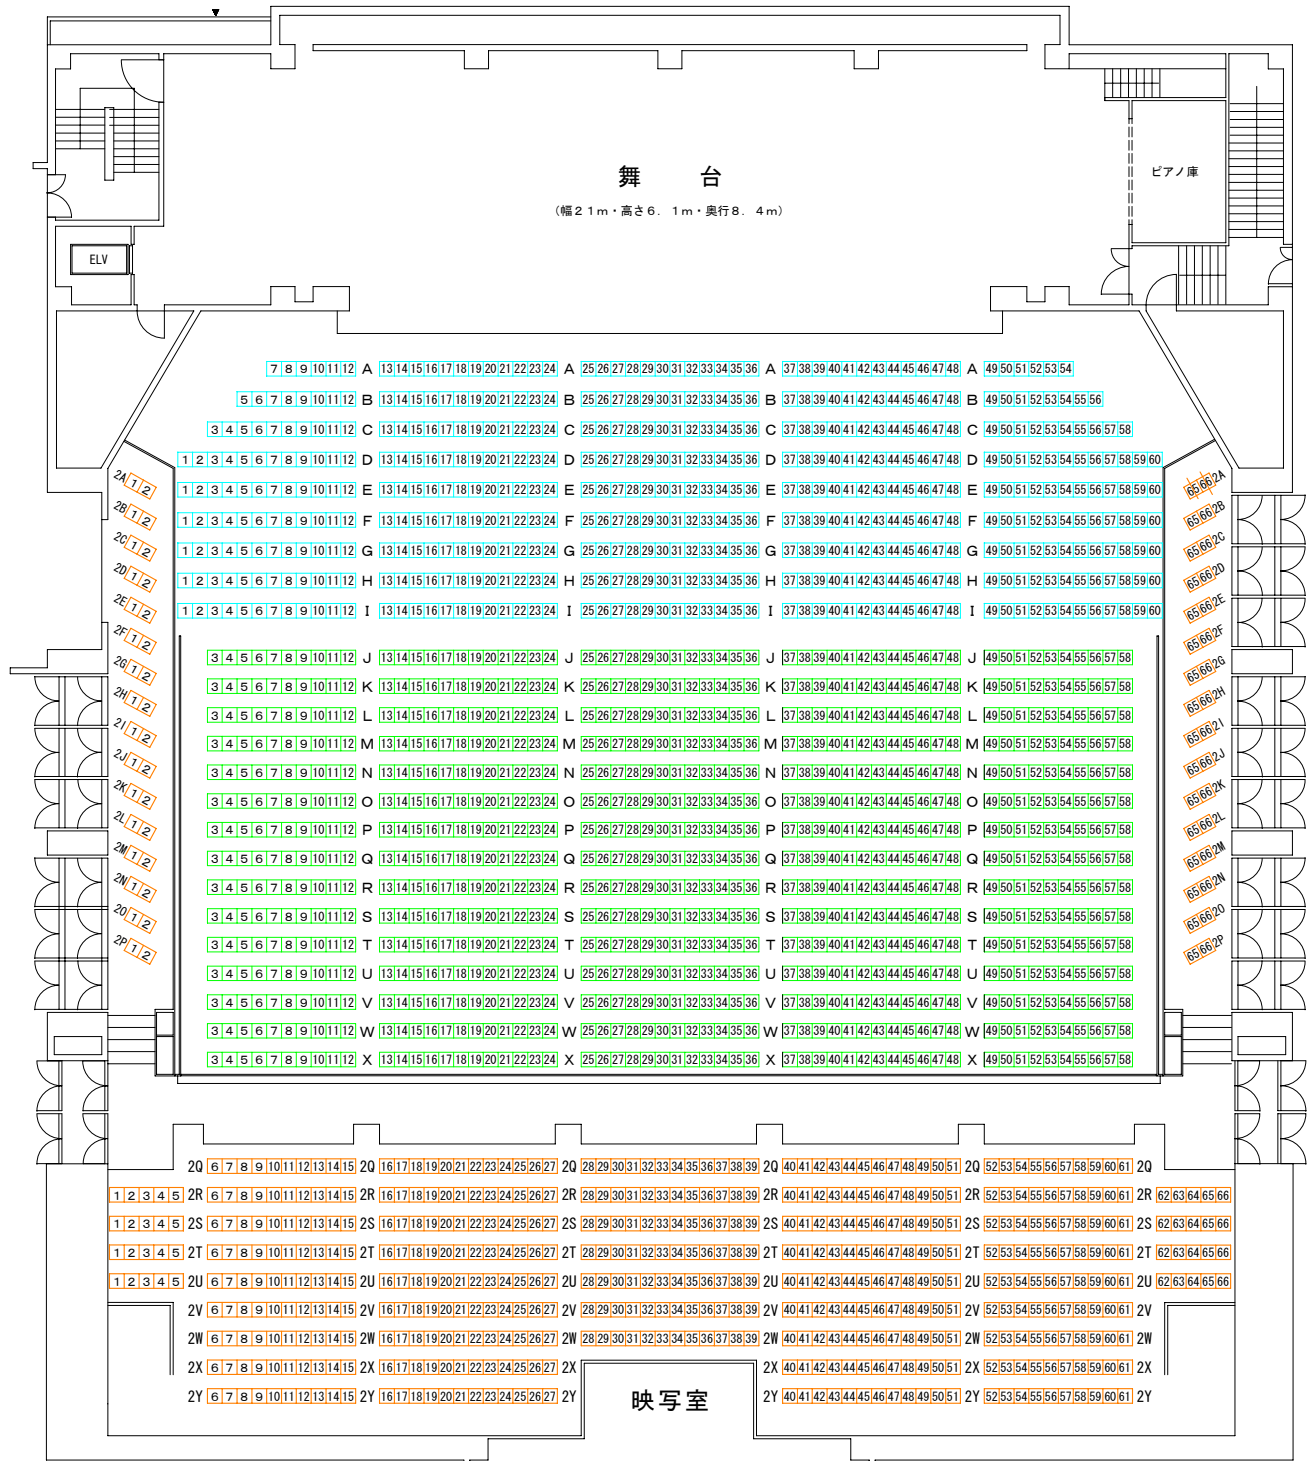

舞台搬入口

舞 台

(幅21m・高さ6.1m・奥行8.4m)

※張出舞台を使用した場合、A・B列（100席）の使用は出来ません。

手動席	516席
電動席	840席
固定席	584席
計	1,940席